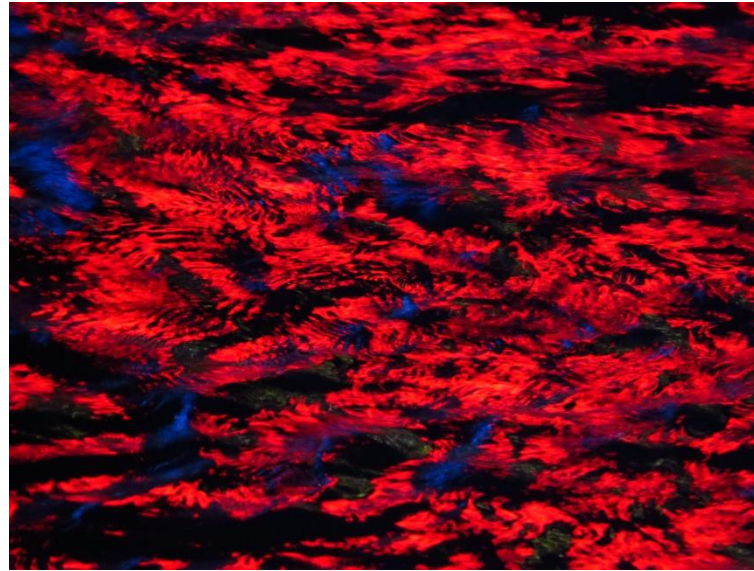

Christophotographer